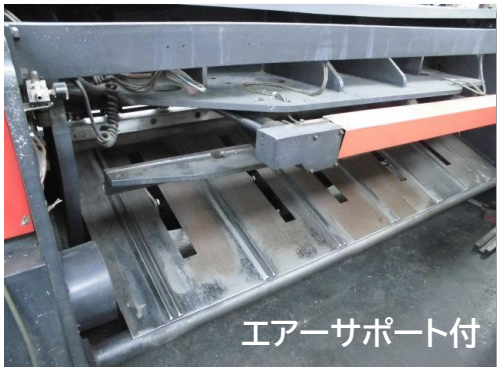

アマダ メカシャーリング M-2545型 1990年式

¥1,980,000. (税込¥2,178,000.)

intex
株式会社 インテックス
名古屋支店

【お問合せ】

☎052-682-6611

mail:nagoya@intexkikai.com